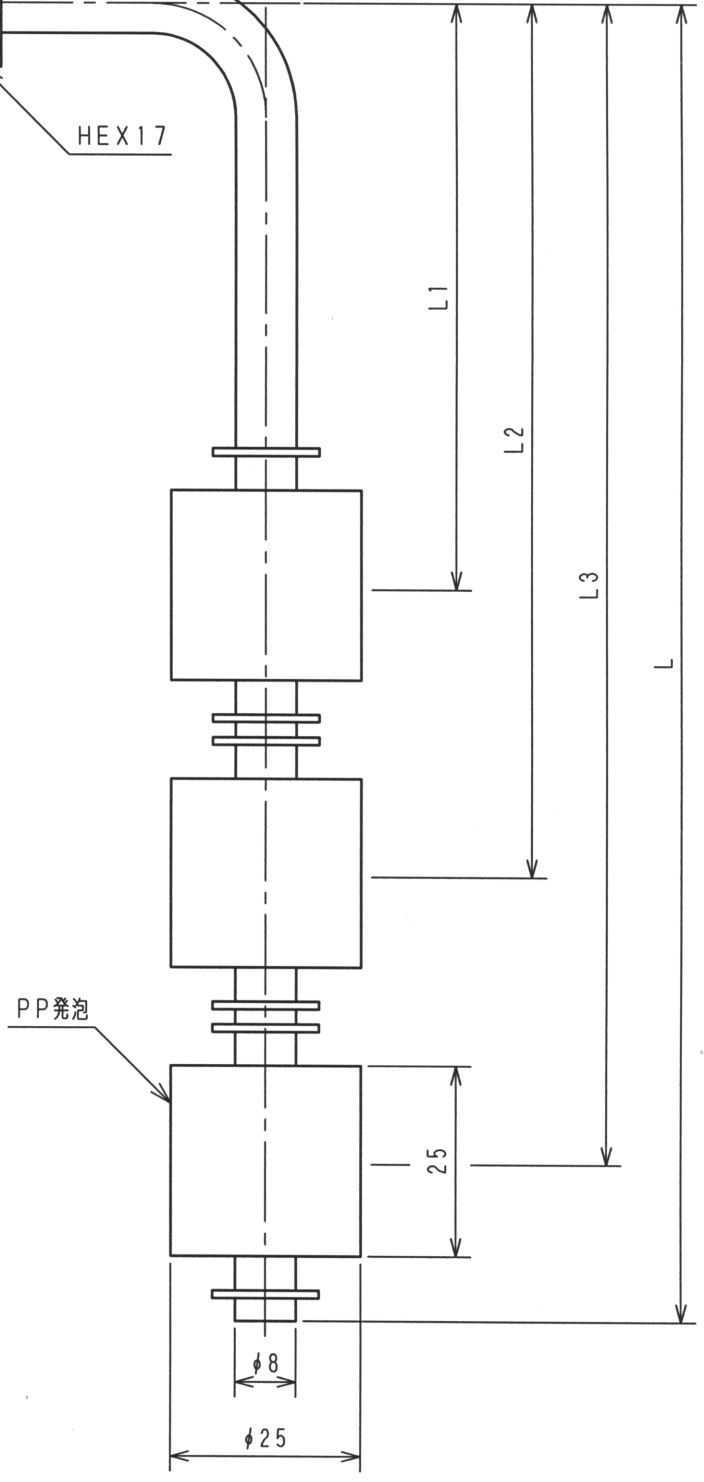

寸法 (mm)	上限ON	下限ON
L	—	—
L1		
L2		
L3		

接点容量	50W DC/AC
接点間耐電圧	500V DC
最大開閉電圧	300V DC/AC
最大開閉電流	0.5A DC/AC
絶縁抵抗	100MΩ以上
フロート比重	0.7±0.05
使用可能温度	-10℃~+100℃ (大気圧)
耐圧	0.2MPa (常温)

	単位	mm	型式	RFS-4Cタイプ	品名	レベルスイッチ
製 図	検 印		検 印	材質	SUS304	図 番
				尺度	—	