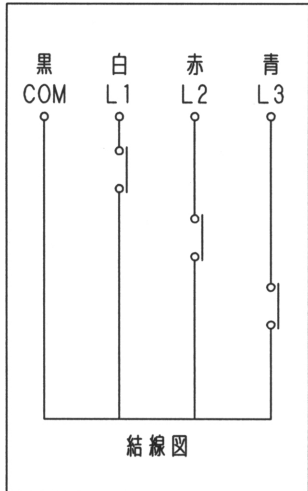

寸法 (mm)	上限ON	下限ON
L	—	—
L1		
L2		
L3		

接点容量	50W DC/AC
接点間耐電圧	500V DC
最大開閉電圧	300V DC/AC
最大開閉電流	0.5A DC/AC
絶縁抵抗	100MΩ以上
フロート比重	0.7±0.05
使用可能温度	-10℃~+100℃ (大気圧)
耐圧	0.2MPa (常温)

	単位	mm	型式	RFS-4Cタイプ	品名	レベルスイッチ
製 図	検 印		検 印	材質	SUS304	図 番
				尺度	—	